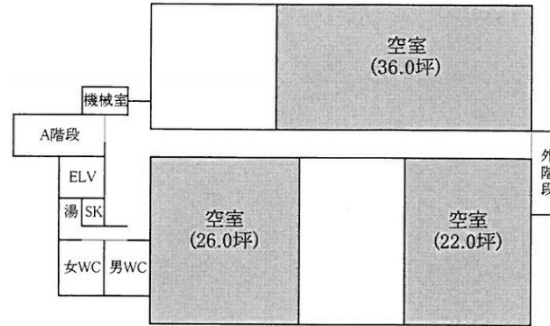

昭和ビル 4階36坪

長野県長野市大字高田中村259

物件MAP

賃貸条件	
月額賃料	493,200円 (税別)
坪数	36坪
坪単価	13,700円 (税別)
共益費	賃料に含む
礼金	無し
敷金 (保証金)	12ヶ月
階数	4階
入居可能日	即日

ビル情報	
所在地	長野県長野市大字高田中村259
最寄り駅	JR信越本線 長野駅 徒歩25分
エリア	長野
竣工	1976年11月
耐震	旧耐震基準
階数	地上6階 地上1階
用途	事務所
構造	調査中

設備情報	
エレベーター	1基
空調	
OAフロア	
基準階天井高	2,550mm
光ファイバー	有り
トイレ	男女別・室外
セキュリティ	調査中
駐車場	有り