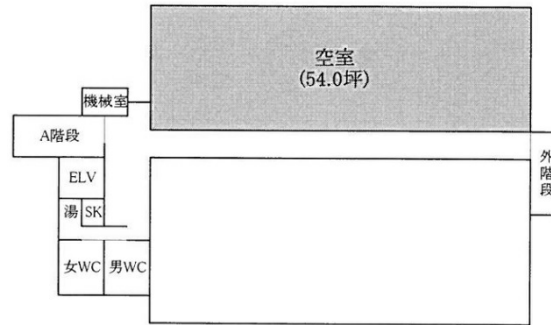

昭和ビル 5階54坪

長野県長野市大字高田中村259

物件MAP

賃貸条件	
月額賃料	739,800円 (税別)
坪数	54坪
坪単価	13,700円 (税別)
共益費	賃料に含む
礼金	無し
敷金 (保証金)	12ヶ月
階数	5階
入居可能日	即日

ビル情報	
所在地	長野県長野市大字高田中村259
最寄り駅	JR信越本線 長野駅 徒歩25分
エリア	長野
竣工	1976年11月
耐震	旧耐震基準
階数	地上6階 地上1階
用途	事務所
構造	調査中

設備情報	
エレベーター	1基
空調	
OAフロア	
基準階天井高	2,550mm
光ファイバー	有り
トイレ	男女別・室外
セキュリティ	調査中
駐車場	有り