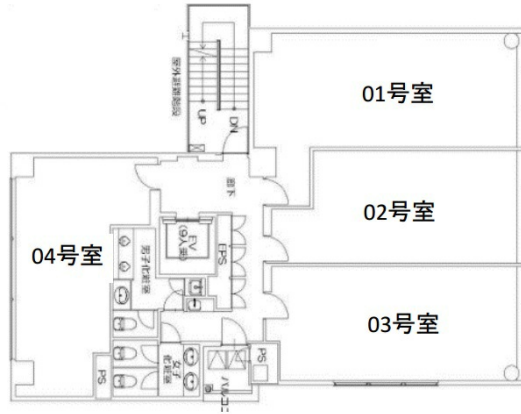

# VORT平河町 4階8.9坪

東京都千代田区平河町1-5-15

## 物件MAP

賃貸条件	
坪数	8.9坪
階数	4階 (404)
入居可能日	
ビル情報	
所在地	東京都千代田区平河町1-5-15
最寄り駅	東京メトロ有楽町線 麴町駅 徒歩3分 東京メトロ半蔵門線 半蔵門駅 徒歩5分 東京メトロ半蔵門線 永田町駅 徒歩6分
エリア	麴町・番町・市ヶ谷エリア
竣工	2010年5月
耐震	新耐震基準
階数	地上10階
用途	事務所
構造	S造
設備情報	
エレベーター	1基
空調	個別空調
OAフロア	OAフロア
基準階天井高	2,500mm
光ファイバー	有り
トイレ	男女別・室外
セキュリティ	有り
駐車場	無し