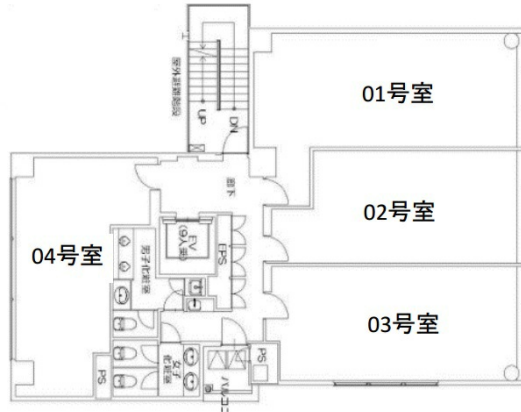

# VORT平河町 10階8.9坪

東京都千代田区平河町1-5-15

## 物件MAP

| 賃貸条件    |           |
|---------|-----------|
| 月額賃料    | 相談        |
| 坪数      | 8.9坪      |
| 坪単価     | 相談        |
| 共益費     | 相談        |
| 礼金      | 無し        |
| 敷金（保証金） | 相談        |
| 階数      | 10階（1004） |
| 入居可能日   | 2024年4月   |