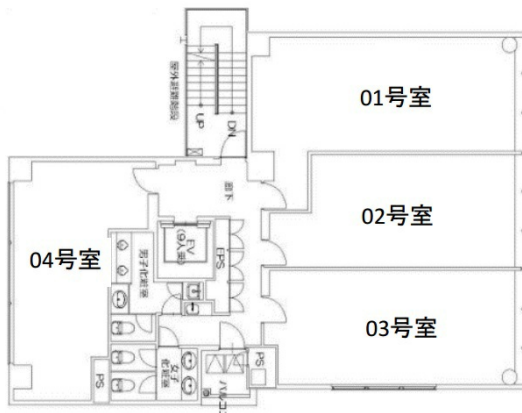

VORT平河町 10階8.9坪

東京都千代田区平河町1-5-15

物件MAP

賃貸条件	
月額賃料	相談
坪数	8.9坪
坪単価	相談
共益費	相談
礼金	無し
敷金（保証金）	相談
階数	10階（1004）
入居可能日	2024年4月

ビル情報	
所在地	東京都千代田区平河町1-5-15
最寄り駅	東京メトロ有楽町線 麴町駅 徒歩3分 東京メトロ半蔵門線 半蔵門駅 徒歩5分 東京メトロ半蔵門線 永田町駅 徒歩6分
エリア	麴町・番町・市ヶ谷エリア
竣工	2010年5月
耐震	新耐震基準
階数	地上10階
用途	事務所
構造	S造

設備情報	
エレベーター	1基
空調	個別空調
OAフロア	OAフロア
基準階天井高	2,500mm
光ファイバー	有り
トイレ	男女別・室外
セキュリティ	有り
駐車場	無し

事務所移転の簡単検索サイト

Quick Service

クイックサービス

VORT平河町 10階8.9坪 東京都千代田区平河町1-5-15

麴町・番町・市ヶ谷エリア（ビルID：0039086）の賃貸オフィス

貸事務所・レンタルオフィス・オフィス移転ならQuickService