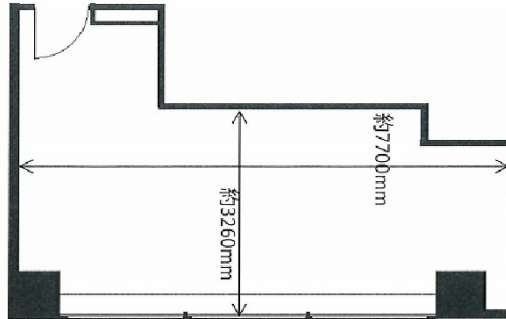

VORT平河町 2階8.9坪

東京都千代田区平河町1-5-15

物件MAP

賃貸条件	
月額賃料	相談
坪数	8.9坪
坪単価	相談
共益費	相談
礼金	無し
敷金（保証金）	相談
階数	2階（204）
入居可能日	2024年9月

ビル情報	
所在地	東京都千代田区平河町1-5-15
最寄り駅	東京メトロ有楽町線 麴町駅 徒歩3分 東京メトロ半蔵門線 半蔵門駅 徒歩5分 東京メトロ半蔵門線 永田町駅 徒歩6分
エリア	麴町・番町・市ヶ谷エリア
竣工	2010年5月
耐震	新耐震基準
階数	地上10階
用途	事務所
構造	S造

設備情報	
エレベーター	1基
空調	個別空調
OAフロア	OAフロア
基準階天井高	2,500mm
光ファイバー	有り
トイレ	男女別・室外
セキュリティ	有り
駐車場	無し