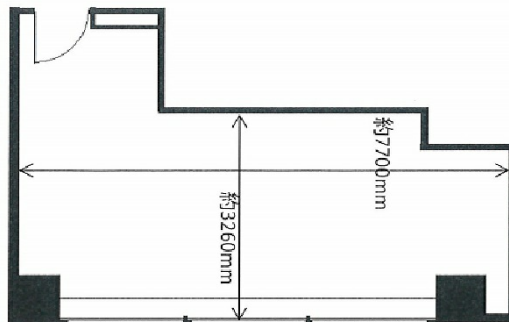

VORT平河町 2階8.9坪

東京都千代田区平河町1-5-15

物件MAP

賃貸条件	
月額賃料	相談
坪数	8.9坪
坪単価	相談
共益費	相談
礼金	無し
敷金（保証金）	相談
階数	2階（204）
入居可能日	2024年9月
ビル情報	
所在地	東京都千代田区平河町1-5-15
最寄り駅	東京メトロ有楽町線 麴町駅 徒歩3分 東京メトロ半蔵門線 半蔵門駅 徒歩5分 東京メトロ半蔵門線 永田町駅 徒歩6分
エリア	麴町・番町・市ヶ谷エリア
竣工	2010年5月
耐震	新耐震基準
階数	地上10階
用途	事務所
構造	S造
設備情報	
エレベーター	1基
空調	個別空調
OAフロア	OAフロア
基準階天井高	2,500mm
光ファイバー	有り
トイレ	男女別・室外
セキュリティ	有り
駐車場	無し

事務所移転の簡単検索サイト

Quick Service

クイックサービス

VORT平河町 2階8.9坪 東京都千代田区平河町1-5-15

麴町・番町・市ヶ谷エリア（ビルID：0039086）の賃貸オフィス

貸事務所・レンタルオフィス・オフィス移転ならQuickService

物件詳細はこちらから

0120-55-2620