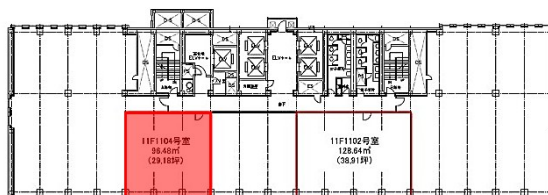

博多新三井ビル 11階38.91坪

福岡県福岡市博多区博多駅前1-1-1

物件MAP

| 賃貸条件 | |
|-------|------------|
| 坪数 | 38.91坪 |
| 階数 | 11階 (1102) |
| 入居可能日 | |

| ビル情報 | |
|------|---|
| 所在地 | 福岡県福岡市博多区博多駅前1-1-1 |
| 最寄り駅 | JR鹿児島本線 博多駅 徒歩4分 福岡市営地下鉄空港線 博多駅 徒歩4分 |
| エリア | 博多駅前エリア |
| 竣工 | 1974年11月 |
| 耐震 | 耐震補強済 |
| 階数 | 地上12階 地下3階 |
| 用途 | 事務所 |
| 構造 | SRC造 |

| 設備情報 | |
|--------|---------|
| エレベーター | 5基 |
| 空調 | 個別空調 |
| OAフロア | OAフロア |
| 基準階天井高 | 2,500mm |
| 光ファイバー | 有り |
| トイレ | 男女別・室外 |
| セキュリティ | 有り |
| 駐車場 | 有り |

事務所移転の簡単検索サイト

Quick Service

クイックサービス

博多新三井ビル 11階38.91坪 福岡県福岡市博多区博多駅前1-1-1