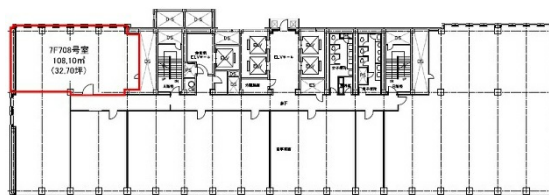

博多新三井ビル 7階32.7坪

福岡県福岡市博多区博多駅前1-1-1

物件MAP

賃貸条件	
坪数	32.7坪
階数	7階 (708)
入居可能日	

ビル情報	
所在地	福岡県福岡市博多区博多駅前1-1-1
最寄り駅	JR鹿児島本線 博多駅 徒歩4分 福岡市営地下鉄空港線 博多駅 徒歩4分
エリア	博多駅前エリア
竣工	1974年11月
耐震	耐震補強済
階数	地上12階 地下3階
用途	事務所
構造	SRC造

設備情報	
エレベーター	5基
空調	個別空調
OAフロア	OAフロア
基準階天井高	2,500mm
光ファイバー	有り
トイレ	男女別・室外
セキュリティ	有り
駐車場	有り

事務所移転の簡単検索サイト

Quick Service

クイックサービス

博多新三井ビル 7階32.7坪 福岡県福岡市博多区博多駅前1-1-1

博多駅前エリア (ビルID: 0039073) の賃貸オフィス

貸事務所・レンタルオフィス・オフィス移転ならQuickService