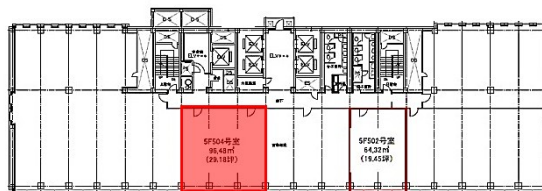

博多新三井ビル 5階29.18坪

福岡県福岡市博多区博多駅前1-1-1

物件MAP

賃貸条件	
坪数	29.18坪
階数	5階 (504)
入居可能日	

ビル情報	
所在地	福岡県福岡市博多区博多駅前1-1-1
最寄り駅	JR鹿児島本線 博多駅 徒歩4分 福岡市営地下鉄空港線 博多駅 徒歩4分
エリア	博多駅前エリア
竣工	1974年11月
耐震	耐震補強済
階数	地上12階 地下3階
用途	事務所
構造	SRC造

設備情報	
エレベーター	5基
空調	個別空調
OAフロア	OAフロア
基準階天井高	2,500mm
光ファイバー	有り
トイレ	男女別・室外
セキュリティ	有り
駐車場	有り

事務所移転の簡単検索サイト

Quick Service

クイックサービス

博多新三井ビル 5階29.18坪 福岡県福岡市博多区博多駅前1-1-1

博多駅前エリア (ビルID: 0039073) の賃貸オフィス

貸事務所・レンタルオフィス・オフィス移転ならQuickService