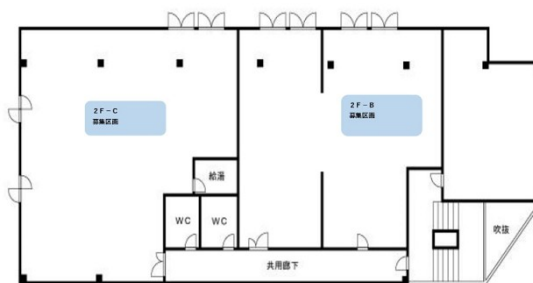

# 三陽ビル 2階43.91坪

福岡県糟屋郡志免町南里6-20-20

## 物件MAP

賃貸条件	
月額賃料	6,500円 (税別)
坪数	43.91坪
坪単価	148円 (税別)
共益費	賃料に含む
礼金	無し
敷金 (保証金)	3ヶ月
階数	2階 (C)
入居可能日	即日

ビル情報	
所在地	福岡県糟屋郡志免町南里6-20-20
最寄り駅	JR篠栗線(福北ゆたか線) 原町駅 徒歩24分
エリア	小倉エリア
竣工	1999年10月
耐震	新耐震基準
階数	地上2階
用途	事務所/店舗
構造	S造

設備情報	
エレベーター	
空調	個別空調
OAフロア	Pタイル
基準階天井高	
光ファイバー	
トイレ	男女別・室外
セキュリティ	
駐車場	有り