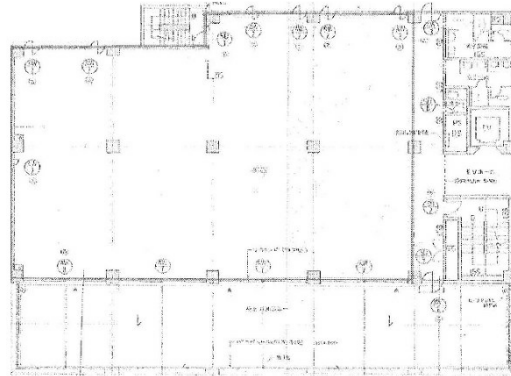

上田大手町ビル 5階96.38坪

広島県広島市中区大手町1-4-14

物件MAP

賃貸条件	
坪数	96.38坪
階数	5階
入居可能日	

ビル情報	
所在地	広島県広島市中区大手町1-4-14
最寄り駅	広電3系統(己斐線) 紙屋町西駅 徒歩3分 広電2系統(宮島線) 紙屋町西駅 徒歩4分 広電7系統(都心線) 本通駅 徒歩4分 広電1系統(宇品線) 紙屋町東駅 徒歩5分 アストラムライン 県庁前駅 徒歩5分
エリア	広島市中区エリア
竣工	1988年10月
耐震	新耐震基準
階数	地上5階
用途	事務所
構造	RC造

設備情報	
エレベーター	1基
空調	個別空調
OAフロア	タイルカーペット
基準階天井高	2,500mm
光ファイバー	有り
トイレ	男女別・室外
セキュリティ	無し
駐車場	無し

事務所移転の簡単検索サイト

Quick Service

クイックサービス

上田大手町ビル 5階96.38坪 広島県広島市中区大手町1-4-14

広島市中区エリア (ビルID: 0039058) の賃貸オフィス

貸事務所・レンタルオフィス・オフィス移転なら**QuickService**