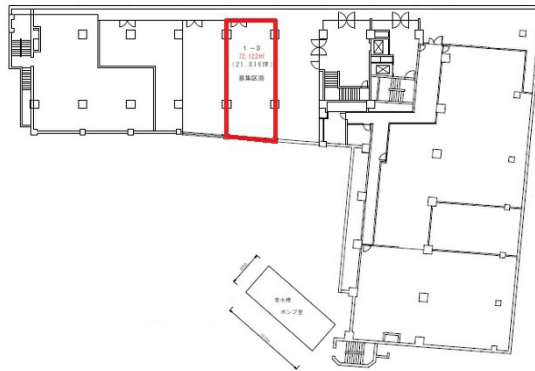

二日市ビル 1階21.81坪

福岡県筑紫野市二日市中央4-11-1

物件MAP

| 賃貸条件 | |
|----------|--|
| 月額賃料 | 261,720円 (税別) |
| 坪数 | 21.81坪 |
| 坪単価 | 12,000円 (税別) |
| 共益費 | 賃料に含む |
| 礼金 | 無し |
| 敷金 (保証金) | 10ヶ月 |
| 階数 | 1階 (1-D) |
| 入居可能日 | 即日 |
| ビル情報 | |
| 所在地 | 福岡県筑紫野市二日市中央4-11-1 |
| 最寄り駅 | 西鉄天神大牟田線 西鉄二日市駅 徒歩1分 西鉄太宰府線 西鉄二日市駅 徒歩1分 |
| エリア | 小倉エリア |
| 竣工 | 1977年8月 |
| 耐震 | 旧耐震基準 |
| 階数 | 地上9階 |
| 用途 | 事務所/店舗 |
| 構造 | SRC造 |
| 設備情報 | |
| エレベーター | 1基 |
| 空調 | 個別空調 |
| OAフロア | タイルカーペット |
| 基準階天井高 | 2,600mm |
| 光ファイバー | 有り |
| トイレ | 男女別・室外 |
| セキュリティ | 有り |
| 駐車場 | 無し |