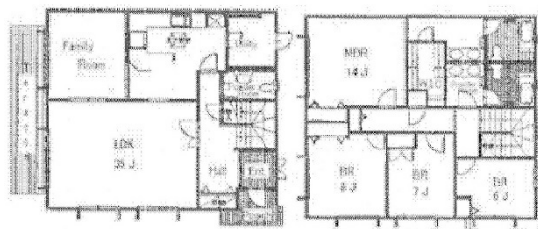

サクライハウス B棟 1階57.29坪

東京都港区高輪4-18-12

物件MAP

賃貸条件	
坪数	57.29坪
階数	1階
入居可能日	
ビル情報	
所在地	東京都港区高輪4-18-12
最寄り駅	JR京浜東北線 品川駅 徒歩8分 JR山手線 品川駅 徒歩8分 京急本線 北品川駅 徒歩10分
エリア	品川・田町・お台場エリア
竣工	1986年5月
耐震	新耐震基準
階数	地上2階 地上1階
用途	事務所/店舗
構造	木造
設備情報	
エレベーター	
空調	個別空調
OAフロア	
基準階天井高	
光ファイバー	無し
トイレ	男女共用・室内
セキュリティ	無し
駐車場	有り