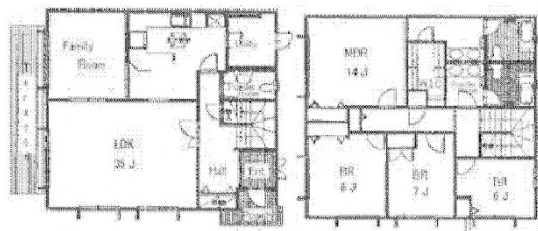

サクライハウス B棟 1階57.29坪

東京都港区高輪4-18-12

物件MAP

賃貸条件	
坪数	57.29坪
階数	1階
入居可能日	
ビル情報	
所在地	東京都港区高輪4-18-12
最寄り駅	JR京浜東北線 品川駅 徒歩8分 JR山手線 品川駅 徒歩8分 京急本線 北品川駅 徒歩10分
エリア	品川・田町・お台場エリア
竣工	1986年5月
耐震	新耐震基準
階数	地上2階 地上1階
用途	事務所/店舗
構造	木造
設備情報	
エレベーター	
空調	個別空調
OAフロア	
基準階天井高	
光ファイバー	無し
トイレ	男女共用・室内
セキュリティ	無し
駐車場	有り

事務所移転の簡単検索サイト サクライハウス B棟 1階57.29坪 東京都港区高輪4-18-12

品川・田町・お台場エリア (ビルID: 0039044) の賃貸オフィス

貸事務所・レンタルオフィス・オフィス移転ならQuickService

物件詳細はこちらから

 0120-55-2620

【受付時間】平日9:30~18:30