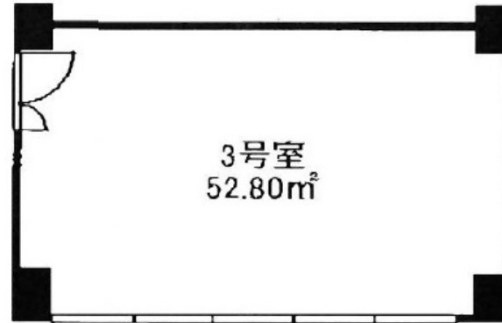

# 華香ビル 2階15.97坪

福岡県福岡市西区姪の浜4-14-25

物件MAP

賃貸条件	
坪数	15.97坪
階数	2階 (303)
入居可能日	即日
ビル情報	
所在地	福岡県福岡市西区姪の浜4-14-25
最寄り駅	福岡市営地下鉄空港線 姪浜駅 徒歩6分
エリア	西区エリア
竣工	1984年4月
耐震	新耐震基準
階数	地上6階
用途	事務所
構造	RC造
設備情報	
エレベーター	1基
空調	個別空調
OAフロア	その他
基準階天井高	
光ファイバー	
トイレ	男女別・室外
セキュリティ	
駐車場	無し

事務所移転の簡単検索サイト

Quick Service

クイックサービス

華香ビル 2階15.97坪 福岡県福岡市西区姪の浜4-14-25

西区エリア (ビルID: 0039041) の賃貸オフィス

貸事務所・レンタルオフィス・オフィス移転ならQuickService

物件詳細はこちらから

0120-55-2620