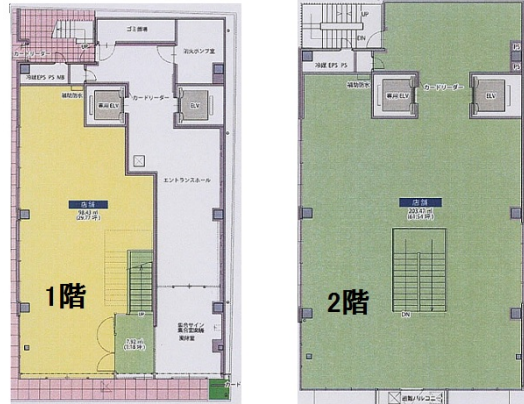

TOSHIN SAKAEビル 1階31.86坪

愛知県名古屋市中区栄3-4-21

物件MAP

賃貸条件	
坪数	31.86坪
階数	1階
入居可能日	
ビル情報	
所在地	愛知県名古屋市中区栄3-4-21
最寄り駅	名古屋市営地下鉄東山線 栄駅 徒歩3分 名古屋市営地下鉄名城線 栄駅 徒歩3分
エリア	伏見・栄エリア
竣工	2016年7月
耐震	新耐震基準
階数	地上11階
用途	店舗
構造	S造
設備情報	
エレベーター	2基
空調	個別空調
OAフロア	
基準階天井高	2,600mm
光ファイバー	有り
トイレ	男女別・室外
セキュリティ	有り
駐車場	無し

事務所移転の簡単検索サイト

Quick Service

クイックサービス

TOSHIN SAKAEビル 1階31.86坪 愛知県名古屋市中区栄3-4-21

伏見・栄エリア（ビルID：0039034）の賃貸オフィス

貸事務所・レンタルオフィス・オフィス移転ならQuickService

物件詳細はこちらから

0120-55-2620