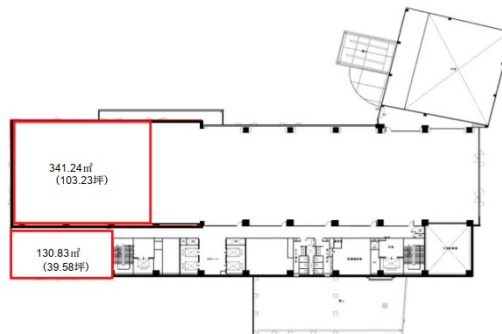

宇都宮TDビル 3階103.23坪

栃木県宇都宮市馬場通り1-1-11

物件MAP

賃貸条件	
坪数	103.23坪
階数	3階
入居可能日	

ビル情報	
所在地	栃木県宇都宮市馬場通り1-1-11
最寄り駅	東武宇都宮線 東武宇都宮駅 徒歩7分 JR東北本線(宇都宮線) 宇都宮駅 徒歩20分
エリア	栃木
竣工	1991年1月
耐震	新耐震基準
階数	地上10階 地下2階
用途	事務所
構造	RC造

設備情報	
エレベーター	4基
空調	セントラル空調
OAフロア	OAフロア
基準階天井高	2,550mm
光ファイバー	有り
トイレ	男女別・室外
セキュリティ	有り
駐車場	無し