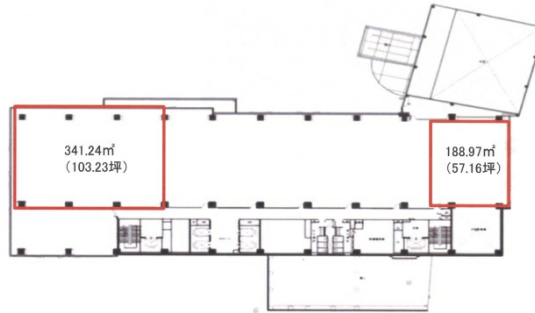

宇都宮TDビル 3階57.16坪

栃木県宇都宮市馬場通り1-1-11

物件MAP

賃貸条件	
月額賃料	相談
坪数	57.16坪
坪単価	相談
共益費	賃料に含む
礼金	無し
敷金（保証金）	相談
階数	3階
入居可能日	即日

ビル情報	
所在地	栃木県宇都宮市馬場通り1-1-11
最寄り駅	東武宇都宮線 東武宇都宮駅 徒歩7分 JR東北本線(宇都宮線) 宇都宮駅 徒歩20分
エリア	栃木
竣工	1991年1月
耐震	新耐震基準
階数	地上10階 地下2階
用途	事務所
構造	RC造

設備情報	
エレベーター	4基
空調	セントラル空調
OAフロア	OAフロア
基準階天井高	2,550mm
光ファイバー	有り
トイレ	男女別・室外
セキュリティ	有り
駐車場	無し

事務所移転の簡単検索サイト

Quick Service

クイックサービス

宇都宮TDビル 3階57.16坪 栃木県宇都宮市馬場通り1-1-11

栃木（ビルID：0039032）の賃貸オフィス

貸事務所・レンタルオフィス・オフィス移転ならQuickService