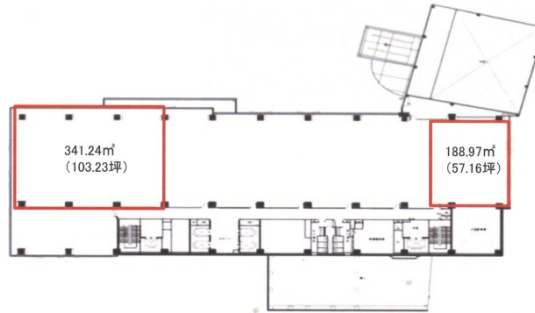

# 宇都宮TDビル 3階57.16坪

栃木県宇都宮市馬場通り1-1-11

## 物件MAP

賃貸条件	
月額賃料	相談
坪数	57.16坪
坪単価	相談
共益費	相談
礼金	無し
敷金（保証金）	相談
階数	3階
入居可能日	即日

ビル情報	
所在地	栃木県宇都宮市馬場通り1-1-11
最寄り駅	東武宇都宮線 東武宇都宮駅 徒歩7分 JR東北本線(宇都宮線) 宇都宮駅 徒歩20分
エリア	栃木
竣工	1991年1月
耐震	新耐震基準
階数	地上10階 地下2階
用途	事務所
構造	RC造

設備情報	
エレベーター	4基
空調	セントラル空調
OAフロア	OAフロア
基準階天井高	2,550mm
光ファイバー	有り
トイレ	男女別・室外
セキュリティ	有り
駐車場	無し

事務所移転の簡単検索サイト

Quick Service

クイックサービス

宇都宮TDビル 3階57.16坪 栃木県宇都宮市馬場通り1-1-11

栃木（ビルID：0039032）の賃貸オフィス

貸事務所・レンタルオフィス・オフィス移転ならQuickService