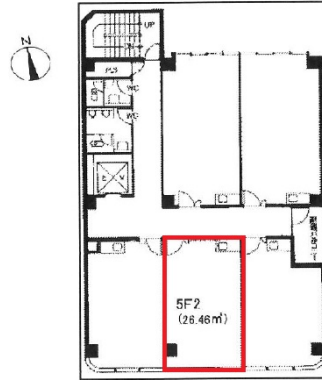

## 物件MAP

賃貸条件	
月額賃料	77,000円 (税別)
坪数	8坪
坪単価	9,625円 (税別)
共益費	11,000円
礼金	
敷金 (保証金)	200000円
階数	5階 (2)
入居可能日	即日
ビル情報	
所在地	京都府京都市下京区高辻通室町西入繁昌町295-1
最寄り駅	京都市営地下鉄烏丸線 四条駅 徒歩5分 阪急京都本線 烏丸駅 徒歩5分
エリア	京都駅前エリア
竣工	1989年4月
耐震	新耐震基準
階数	地上1階 地下1階
用途	事務所
構造	RC造
設備情報	
エレベーター	1基
空調	個別空調
OAフロア	
基準階天井高	
光ファイバー	有り
トイレ	男女別・室外
セキュリティ	有り
駐車場	