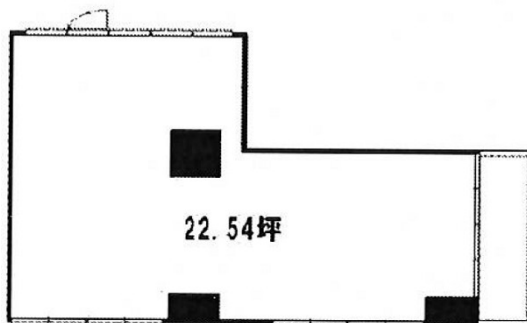

大産赤坂ビル 5階6.24坪

福岡県福岡市中央区赤坂3-9-28

物件MAP

| 賃貸条件 | |
|---------|-------------|
| 月額賃料 | 41,000円（税別） |
| 坪数 | 6.24坪 |
| 坪単価 | 6,571円（税別） |
| 共益費 | 3,300円 |
| 礼金 | 2ヶ月 |
| 敷金（保証金） | 相談 |
| 階数 | 5階（504） |
| 入居可能日 | 即日 |