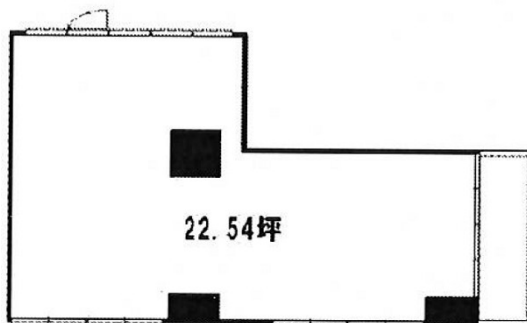

大産赤坂ビル 5階6.24坪

福岡県福岡市中央区赤坂3-9-28

物件MAP

賃貸条件	
坪数	6.24坪
階数	5階 (503)
入居可能日	

ビル情報	
所在地	福岡県福岡市中央区赤坂3-9-28
最寄り駅	福岡市営地下鉄空港線 赤坂駅 徒歩10分 福岡市営地下鉄七隈線 桜坂駅 徒歩11分
エリア	天神・赤坂エリア
竣工	1985年1月
耐震	新耐震基準
階数	地上10階
用途	事務所
構造	SRC造

設備情報	
エレベーター	
空調	
OAフロア	スケルトン
基準階天井高	
光ファイバー	
トイレ	
セキュリティ	
駐車場	

事務所移転の簡単検索サイト

Quick Service

クイックサービス

大産赤坂ビル 5階6.24坪 福岡県福岡市中央区赤坂3-9-28

天神・赤坂エリア (ビルID: 0038953) の賃貸オフィス

貸事務所・レンタルオフィス・オフィス移転ならQuickService

物件詳細はこちらから