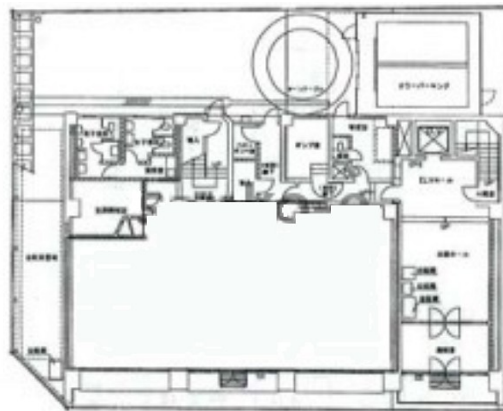

ダイヤモンドビル 1階25.47坪

福岡県久留米市日吉町16-1

物件MAP

賃貸条件	
坪数	25.47坪
階数	1階
入居可能日	即日
ビル情報	
所在地	福岡県久留米市日吉町16-1
最寄り駅	西鉄天神大牟田線 西鉄久留米駅 徒歩9分
エリア	久留米エリア
竣工	1975年5月
耐震	旧耐震基準
階数	地上6階
用途	事務所/店舗
構造	調査中
設備情報	
エレベーター	1基
空調	個別空調
OAフロア	OAフロア相談可
基準階天井高	2,500mm
光ファイバー	有り
トイレ	男女別・室外
セキュリティ	有り
駐車場	有り