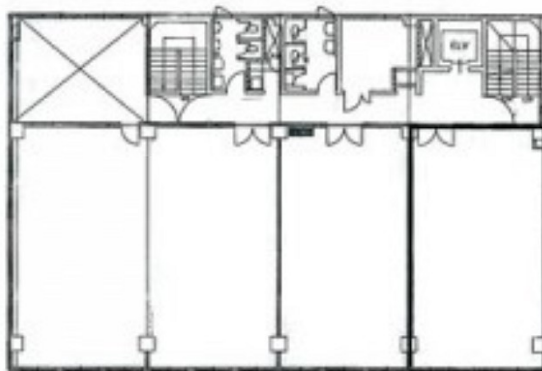

ダイヤモンドビル 3階82.79坪

福岡県久留米市日吉町16-1

物件MAP

賃貸条件	
月額賃料	579,530円（税別）
坪数	82.79坪
坪単価	7,000円（税別）
共益費	賃料に含む
礼金	無し
敷金（保証金）	6ヶ月
階数	3階
入居可能日	即日

ビル情報	
所在地	福岡県久留米市日吉町16-1
最寄り駅	西鉄天神大牟田線 西鉄久留米駅 徒歩9分
エリア	久留米エリア
竣工	1975年5月
耐震	旧耐震基準
階数	地上6階
用途	事務所
構造	調査中

設備情報	
エレベーター	1基
空調	個別空調
OAフロア	OAフロア相談可
基準階天井高	2,500mm
光ファイバー	有り
トイレ	男女別・室外
セキュリティ	有り
駐車場	有り