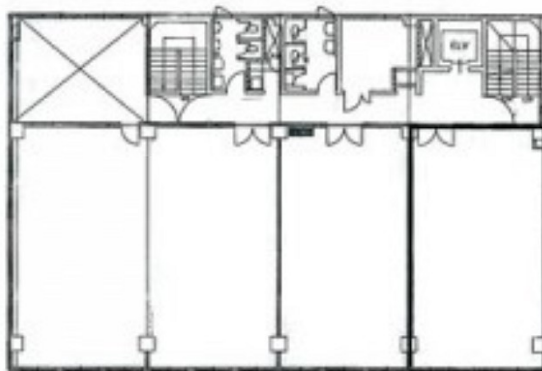

# ダイヤモンド 5階30坪

福岡県久留米市日吉町16-1

物件MAP

賃貸条件	
坪数	30坪
階数	5階
入居可能日	即日
ビル情報	
所在地	福岡県久留米市日吉町16-1
最寄り駅	西鉄天神大牟田線 西鉄久留米駅 徒歩9分
エリア	久留米エリア
竣工	1975年5月
耐震	旧耐震基準
階数	地上6階
用途	事務所
構造	調査中
設備情報	
エレベーター	1基
空調	個別空調
OAフロア	OAフロア相談可
基準階天井高	2,500mm
光ファイバー	有り
トイレ	男女別・室外
セキュリティ	有り
駐車場	有り