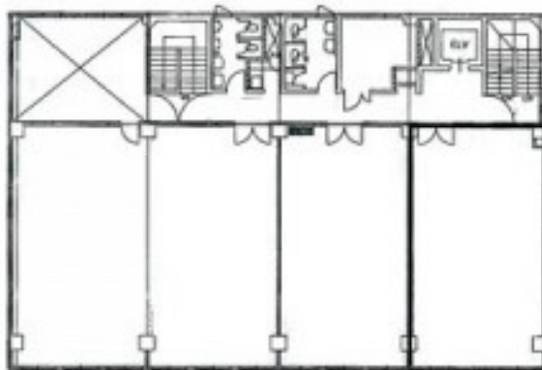

ダイヤモンドビル 6階41.75坪

福岡県久留米市日吉町16-1

物件MAP

賃貸条件	
坪数	41.75坪
階数	6階
入居可能日	
ビル情報	
所在地	福岡県久留米市日吉町16-1
最寄り駅	西鉄天神大牟田線 西鉄久留米駅 徒歩9分
エリア	久留米エリア
竣工	1975年5月
耐震	旧耐震基準
階数	地上6階
用途	事務所
構造	調査中
設備情報	
エレベーター	1基
空調	個別空調
OAフロア	OAフロア相談可
基準階天井高	2,500mm
光ファイバー	有り
トイレ	男女別・室外
セキュリティ	有り
駐車場	有り