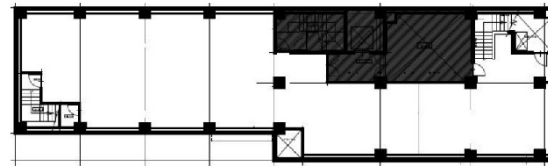

# belle関内 地下1階87.29坪

神奈川県横浜市中区蓬莱町1-1-3

87.29坪

物件MAP

賃貸条件	
月額賃料	698,320円 (税別)
坪数	87.29坪
坪単価	8,000円 (税別)
共益費	218,225円
礼金	無し
敷金 (保証金)	4ヶ月
階数	B1階
入居可能日	即日

ビル情報	
所在地	神奈川県横浜市中区蓬莱町1-1-3
最寄り駅	JR京浜東北線 関内駅 徒歩1分 JR根岸線 関内駅 徒歩1分 横浜市営地下鉄ブルーライン 関内駅 徒歩1分
エリア	関内エリア
竣工	1975年9月
耐震	旧耐震基準
階数	地上9階 地下1階
用途	店舗
構造	SRC造

設備情報	
エレベーター	1基
空調	個別空調
OAフロア	
基準階天井高	2,400mm
光ファイバー	有り
トイレ	男女別・室外
セキュリティ	有り
駐車場	無し