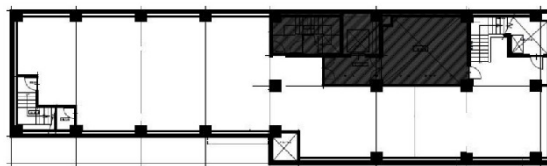

belle関内 地下1階87.29坪

神奈川県横浜市中区蓬莱町1-1-3

87.29坪

物件MAP

賃貸条件	
月額賃料	698,320円 (税別)
坪数	87.29坪
坪単価	8,000円 (税別)
共益費	218,225円
礼金	無し
敷金 (保証金)	4ヶ月
階数	B1階
入居可能日	即日

ビル情報	
所在地	神奈川県横浜市中区蓬莱町1-1-3
最寄り駅	JR京浜東北線 関内駅 徒歩1分 JR根岸線 関内駅 徒歩1分 横浜市営地下鉄ブルーライン 関内駅 徒歩1分
エリア	関内エリア
竣工	1975年9月
耐震	旧耐震基準
階数	地上9階 地下1階
用途	店舗
構造	SRC造

設備情報	
エレベーター	1基
空調	個別空調
OAフロア	
基準階天井高	2,400mm
光ファイバー	有り
トイレ	男女別・室外
セキュリティ	有り
駐車場	無し

事務所移転の簡単検索サイト

Quick Service

クイックサービス

belle関内 地下1階87.29坪 神奈川県横浜市中区蓬莱町1-1-3

関内エリア (ビルID: 0038857) の賃貸オフィス

貸事務所・レンタルオフィス・オフィス移転ならQuickService