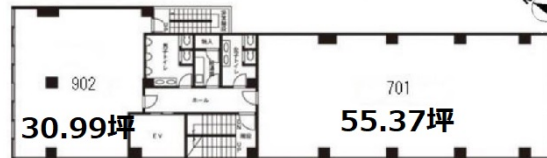

belle関内 7階55.37坪

神奈川県横浜市中区蓬莱町1-1-3

物件MAP

賃貸条件	
坪数	55.37坪
階数	7階 (701)
入居可能日	
ビル情報	
所在地	神奈川県横浜市中区蓬莱町1-1-3
最寄り駅	JR京浜東北線 関内駅 徒歩1分 JR根岸線 関内駅 徒歩1分 横浜市営地下鉄ブルーライン 関内駅 徒歩1分
エリア	関内エリア
竣工	1975年9月
耐震	旧耐震基準
階数	地上9階 地下1階
用途	事務所/店舗
構造	SRC造
設備情報	
エレベーター	1基
空調	個別空調
OAフロア	
基準階天井高	2,400mm
光ファイバー	有り
トイレ	男女別・室外
セキュリティ	有り
駐車場	無し