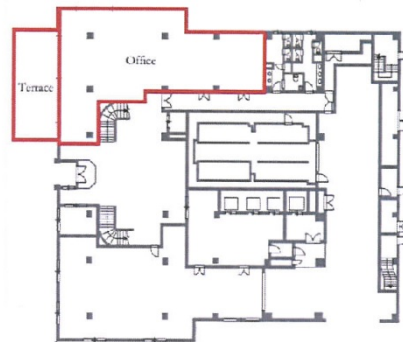

ダイワロイネット横浜公園・ストロングビル 1階61.44坪

神奈川県横浜市中区山下町204-1

物件MAP

賃貸条件	
月額賃料	1,400,000円（税別）
坪数	61.44坪
坪単価	22,786円（税別）
共益費	賃料に含む
礼金	無し
敷金（保証金）	10ヶ月
階数	1階（1-2）
入居可能日	即日

ビル情報	
所在地	神奈川県横浜市中区山下町204-1
最寄り駅	みなとみらい線 日本大通り駅 徒歩5分 JR京浜東北線 関内駅 徒歩5分 JR根岸線 関内駅 徒歩5分 横浜市営地下鉄ブルーライン 関内駅 徒歩5分
エリア	関内エリア
竣工	2009年11月
耐震	新耐震基準
階数	地上13階
用途	店舗
構造	S造

設備情報	
エレベーター	1基
空調	個別空調
OAフロア	
基準階天井高	2,600mm
光ファイバー	有り
トイレ	調査中
セキュリティ	調査中
駐車場	有り