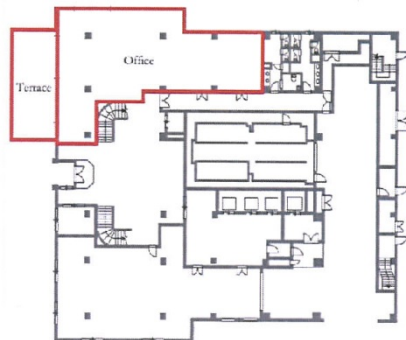

ダイワロイネット横浜公園・ストロングビル 1階61.44坪

神奈川県横浜市中区山下町204-1

物件MAP

賃貸条件	
月額賃料	1,400,000円（税別）
坪数	61.44坪
坪単価	22,786円（税別）
共益費	賃料に含む
礼金	無し
敷金（保証金）	10ヶ月
階数	1階（1-2）
入居可能日	即日

ビル情報	
所在地	神奈川県横浜市中区山下町204-1
最寄り駅	みなとみらい線 日本大通り駅 徒歩5分 JR京浜東北線 関内駅 徒歩5分 JR根岸線 関内駅 徒歩5分 横浜市営地下鉄ブルーライン 関内駅 徒歩5分
エリア	関内エリア
竣工	2009年11月
耐震	新耐震基準
階数	地上13階
用途	店舗
構造	S造

設備情報	
エレベーター	1基
空調	個別空調
OAフロア	
基準階天井高	2,600mm
光ファイバー	有り
トイレ	調査中
セキュリティ	調査中
駐車場	有り

事務所移転の簡単検索サイト

Quick Service

クイックサービス

ダイワロイネット横浜公園・ストロングビル 1階61.44坪 神奈川県横浜市中区山下町204-1

関内エリア（ビルID：0038853）の賃貸オフィス

貸事務所・レンタルオフィス・オフィス移転ならQuickService