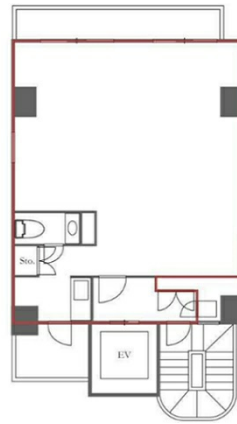

渋谷アトリエオフィス (ILA渋谷美竹ビル) 9階17.18坪

東京都渋谷区渋谷1-12-8

物件MAP

賃貸条件	
坪数	17.18坪
階数	9階 (申込有)
入居可能日	

ビル情報	
所在地	東京都渋谷区渋谷1-12-8
最寄り駅	JR山手線 渋谷駅 徒歩5分 JR埼京線 渋谷駅 徒歩5分 東京メトロ半蔵門線 渋谷駅 徒歩5分 東京メトロ銀座線 渋谷駅 徒歩5分 東急田園都市線 渋谷駅 徒歩5分
エリア	渋谷エリア
竣工	2017年4月
耐震	新耐震基準
階数	地上9階
用途	レンタルオフィス
構造	RC造

設備情報	
エレベーター	
空調	個別空調
OAフロア	OAフロア
基準階天井高	
光ファイバー	有り
トイレ	男女別・室外
セキュリティ	有り
駐車場	無し

渋谷アトリエオフィス (ILA渋谷美竹ビル) 9階17.18坪 東京都渋谷区渋谷1-12-8
渋谷エリア (ビルID: 0038762) の賃貸オフィス
貸事務所・レンタルオフィス・オフィス移転ならQuickService

物件詳細はこちらから
 0120-55-2620
【受付時間】平日9:30~18:30