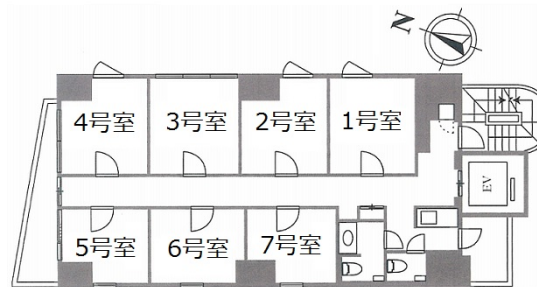

# 渋谷アトリエオフィス (ILA渋谷美竹ビル) 5階2.17坪

東京都渋谷区渋谷1-12-8

## 物件MAP

賃貸条件	
坪数	2.17坪
階数	5階 (507内定)
入居可能日	
ビル情報	
所在地	東京都渋谷区渋谷1-12-8
最寄り駅	JR山手線 渋谷駅 徒歩5分 JR埼京線 渋谷駅 徒歩5分 東京メトロ半蔵門線 渋谷駅 徒歩5分 東京メトロ銀座線 渋谷駅 徒歩5分 東急田園都市線 渋谷駅 徒歩5分
エリア	渋谷エリア
竣工	2017年4月
耐震	新耐震基準
階数	地上9階
用途	レンタルオフィス
構造	RC造
設備情報	
エレベーター	
空調	個別空調
OAフロア	OAフロア
基準階天井高	
光ファイバー	有り
トイレ	男女別・室外
セキュリティ	有り
駐車場	無し