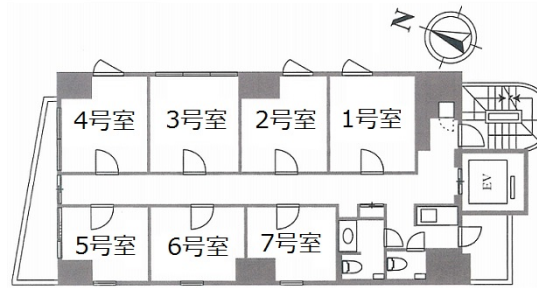

# 渋谷アトリエオフィス (ILA渋谷美竹ビル) 5階2.17坪

東京都渋谷区渋谷1-12-8

## 物件MAP

賃貸条件	
坪数	2.17坪
階数	5階 (507内定)
入居可能日	

ビル情報	
所在地	東京都渋谷区渋谷1-12-8
最寄り駅	JR山手線 渋谷駅 徒歩5分 JR埼京線 渋谷駅 徒歩5分 東京メトロ半蔵門線 渋谷駅 徒歩5分 東京メトロ銀座線 渋谷駅 徒歩5分 東急田園都市線 渋谷駅 徒歩5分
エリア	渋谷エリア
竣工	2017年4月
耐震	新耐震基準
階数	地上9階
用途	レンタルオフィス
構造	RC造

設備情報	
エレベーター	
空調	個別空調
OAフロア	OAフロア
基準階天井高	
光ファイバー	有り
トイレ	男女別・室外
セキュリティ	有り
駐車場	無し

渋谷アトリエオフィス (ILA渋谷美竹ビル) 5階2.17坪 東京都渋谷区渋谷1-12-8

渋谷エリア (ビルID: 0038762) の賃貸オフィス

貸事務所・レンタルオフィス・オフィス移転ならQuickService

物件詳細はこちらから

0120-55-2620