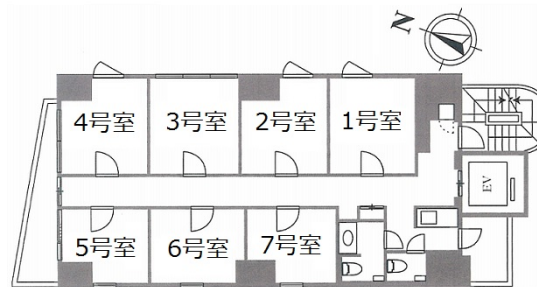

渋谷アトリエオフィス (ILA渋谷美竹ビル) 6階2.32坪

東京都渋谷区渋谷1-12-8

物件MAP

賃貸条件	
坪数	2.32坪
階数	6階 (606)
入居可能日	
ビル情報	
所在地	東京都渋谷区渋谷1-12-8
最寄り駅	JR山手線 渋谷駅 徒歩5分 JR埼京線 渋谷駅 徒歩5分 東京メトロ半蔵門線 渋谷駅 徒歩5分 東京メトロ銀座線 渋谷駅 徒歩5分 東急田園都市線 渋谷駅 徒歩5分
エリア	渋谷エリア
竣工	2017年4月
耐震	新耐震基準
階数	地上9階
用途	レンタルオフィス
構造	RC造
設備情報	
エレベーター	
空調	個別空調
OAフロア	OAフロア
基準階天井高	
光ファイバー	有り
トイレ	男女別・室外
セキュリティ	有り
駐車場	無し