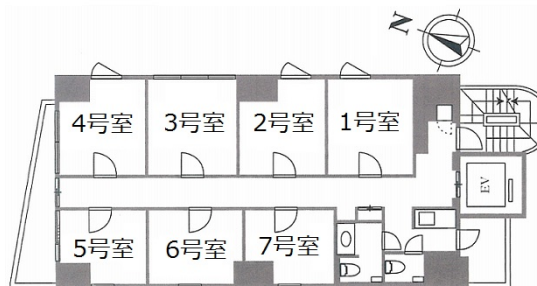

渋谷アトリエオフィス (ILA渋谷美竹ビル) 6階2.32坪

東京都渋谷区渋谷1-12-8

物件MAP

賃貸条件	
坪数	2.32坪
階数	6階 (606)
入居可能日	
ビル情報	
所在地	東京都渋谷区渋谷1-12-8
最寄り駅	JR山手線 渋谷駅 徒歩5分 JR埼京線 渋谷駅 徒歩5分 東京メトロ半蔵門線 渋谷駅 徒歩5分 東京メトロ銀座線 渋谷駅 徒歩5分 東急田園都市線 渋谷駅 徒歩5分
エリア	渋谷エリア
竣工	2017年4月
耐震	新耐震基準
階数	地上9階
用途	レンタルオフィス
構造	RC造
設備情報	
エレベーター	
空調	個別空調
OAフロア	OAフロア
基準階天井高	
光ファイバー	有り
トイレ	男女別・室外
セキュリティ	有り
駐車場	無し

渋谷アトリエオフィス (ILA渋谷美竹ビル) 6階2.32坪 東京都渋谷区渋谷1-12-8

渋谷エリア (ビルID: 0038762) の賃貸オフィス

貸事務所・レンタルオフィス・オフィス移転ならQuickService

物件詳細はこちらから

0120-55-2620

【受付時間】平日9:30~18:30