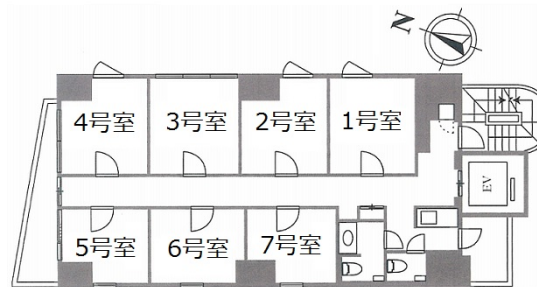

渋谷アトリエオフィス (ILA渋谷美竹ビル) 6階2.81坪

東京都渋谷区渋谷1-12-8

物件MAP

賃貸条件	
坪数	2.81坪
階数	6階 (604)
入居可能日	
ビル情報	
所在地	東京都渋谷区渋谷1-12-8
最寄り駅	JR山手線 渋谷駅 徒歩5分 JR埼京線 渋谷駅 徒歩5分 東京メトロ半蔵門線 渋谷駅 徒歩5分 東京メトロ銀座線 渋谷駅 徒歩5分 東急田園都市線 渋谷駅 徒歩5分
エリア	渋谷エリア
竣工	2017年4月
耐震	新耐震基準
階数	地上9階
用途	レンタルオフィス
構造	RC造
設備情報	
エレベーター	
空調	個別空調
OAフロア	OAフロア
基準階天井高	
光ファイバー	有り
トイレ	男女別・室外
セキュリティ	有り
駐車場	無し