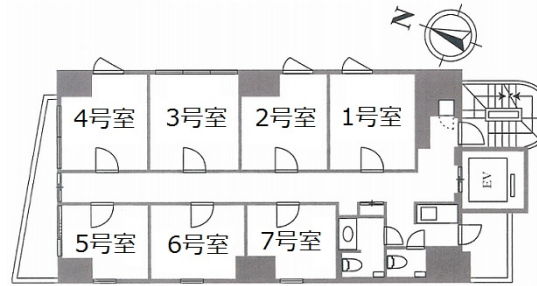

# 渋谷アトリエオフィス (ILA渋谷美竹ビル) 6階2.81坪

東京都渋谷区渋谷1-12-8

## 物件MAP

賃貸条件	
坪数	2.81坪
階数	6階 (604)
入居可能日	

ビル情報	
所在地	東京都渋谷区渋谷1-12-8
最寄り駅	JR山手線 渋谷駅 徒歩5分 JR埼京線 渋谷駅 徒歩5分 東京メトロ半蔵門線 渋谷駅 徒歩5分 東京メトロ銀座線 渋谷駅 徒歩5分 東急田園都市線 渋谷駅 徒歩5分
エリア	渋谷エリア
竣工	2017年4月
耐震	新耐震基準
階数	地上9階
用途	レンタルオフィス
構造	RC造

設備情報	
エレベーター	
空調	個別空調
OAフロア	OAフロア
基準階天井高	
光ファイバー	有り
トイレ	男女別・室外
セキュリティ	有り
駐車場	無し

渋谷アトリエオフィス (ILA渋谷美竹ビル) 6階2.81坪 東京都渋谷区渋谷1-12-8  
渋谷エリア (ビルID: 0038762) の賃貸オフィス  
貸事務所・レンタルオフィス・オフィス移転ならQuickService

物件詳細はこちらから  
0120-55-2620  
【受付時間】平日9:30~18:30