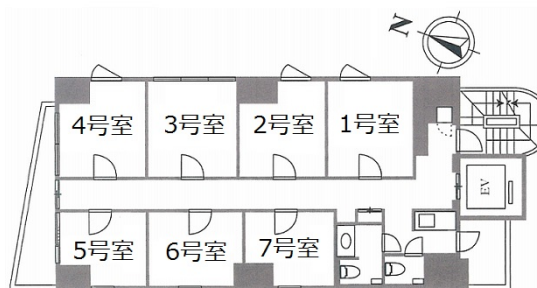

渋谷アトリエオフィス (ILA渋谷美竹ビル) 6階2.9坪

東京都渋谷区渋谷1-12-8

物件MAP

| 賃貸条件 | |
|--------|---|
| 坪数 | 2.9坪 |
| 階数 | 6階 (603) |
| 入居可能日 | |
| ビル情報 | |
| 所在地 | 東京都渋谷区渋谷1-12-8 |
| 最寄り駅 | JR山手線 渋谷駅 徒歩5分 JR埼京線 渋谷駅 徒歩5分 東京メトロ半蔵門線 渋谷駅 徒歩5分 東京メトロ銀座線 渋谷駅 徒歩5分 東急田園都市線 渋谷駅 徒歩5分 |
| エリア | 渋谷エリア |
| 竣工 | 2017年4月 |
| 耐震 | 新耐震基準 |
| 階数 | 地上9階 |
| 用途 | レンタルオフィス |
| 構造 | RC造 |
| 設備情報 | |
| エレベーター | |
| 空調 | 個別空調 |
| OAフロア | OAフロア |
| 基準階天井高 | |
| 光ファイバー | 有り |
| トイレ | 男女別・室外 |
| セキュリティ | 有り |
| 駐車場 | 無し |