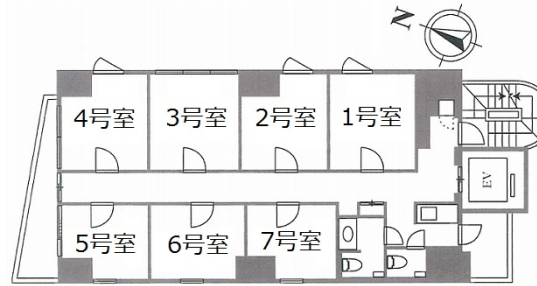

渋谷アトリエオフィス (ILA渋谷美竹ビル) 6階2.9坪

東京都渋谷区渋谷1-12-8

物件MAP

賃貸条件	
坪数	2.9坪
階数	6階 (603)
入居可能日	

ビル情報	
所在地	東京都渋谷区渋谷1-12-8
最寄り駅	JR山手線 渋谷駅 徒歩5分 JR埼京線 渋谷駅 徒歩5分 東京メトロ半蔵門線 渋谷駅 徒歩5分 東京メトロ銀座線 渋谷駅 徒歩5分 東急田園都市線 渋谷駅 徒歩5分
エリア	渋谷エリア
竣工	2017年4月
耐震	新耐震基準
階数	地上9階
用途	レンタルオフィス
構造	RC造

設備情報	
エレベーター	
空調	個別空調
OAフロア	OAフロア
基準階天井高	
光ファイバー	有り
トイレ	男女別・室外
セキュリティ	有り
駐車場	無し

事務所移転の簡単検索サイト

渋谷アトリエオフィス (ILA渋谷美竹ビル) 6階2.9坪 東京都渋谷区渋谷1-12-8

渋谷エリア (ビルID: 0038762) の賃貸オフィス

クイックサービス

貸事務所・レンタルオフィス・オフィス移転ならQuickService