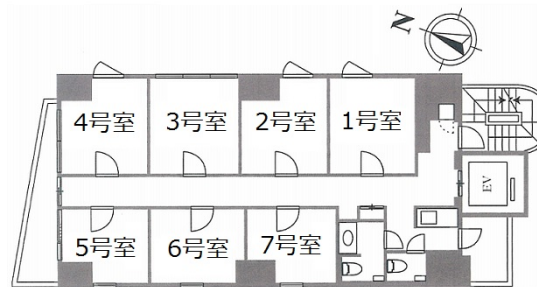

# 渋谷アトリエオフィス (ILA渋谷美竹ビル) 5階2.32坪

東京都渋谷区渋谷1-12-8

## 物件MAP

賃貸条件	
坪数	2.32坪
階数	5階 (506)
入居可能日	
ビル情報	
所在地	東京都渋谷区渋谷1-12-8
最寄り駅	JR山手線 渋谷駅 徒歩5分 JR埼京線 渋谷駅 徒歩5分 東京メトロ半蔵門線 渋谷駅 徒歩5分 東京メトロ銀座線 渋谷駅 徒歩5分 東急田園都市線 渋谷駅 徒歩5分
エリア	渋谷エリア
竣工	2017年4月
耐震	新耐震基準
階数	地上9階
用途	レンタルオフィス
構造	RC造
設備情報	
エレベーター	
空調	個別空調
OAフロア	OAフロア
基準階天井高	
光ファイバー	有り
トイレ	男女別・室外
セキュリティ	有り
駐車場	無し