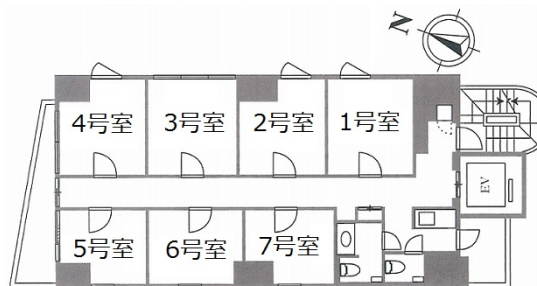

渋谷アトリエオフィス (ILA渋谷美竹ビル) 5階2.32坪

東京都渋谷区渋谷1-12-8

物件MAP

賃貸条件	
坪数	2.32坪
階数	5階 (506)
入居可能日	

ビル情報	
所在地	東京都渋谷区渋谷1-12-8
最寄り駅	JR山手線 渋谷駅 徒歩5分 JR埼京線 渋谷駅 徒歩5分 東京メトロ半蔵門線 渋谷駅 徒歩5分 東京メトロ銀座線 渋谷駅 徒歩5分 東急田園都市線 渋谷駅 徒歩5分

エリア	渋谷エリア
竣工	2017年4月
耐震	新耐震基準
階数	地上9階
用途	レンタルオフィス
構造	RC造

設備情報	
エレベーター	
空調	個別空調
OAフロア	OAフロア
基準階天井高	
光ファイバー	有り
トイレ	男女別・室外
セキュリティ	有り
駐車場	無し

事務所移転の簡単検索サイト

渋谷アトリエオフィス (ILA渋谷美竹ビル) 5階2.32坪 東京都渋谷区渋谷1-12-8

渋谷エリア (ビルID: 0038762) の賃貸オフィス

貸事務所・レンタルオフィス・オフィス移転ならQuickService