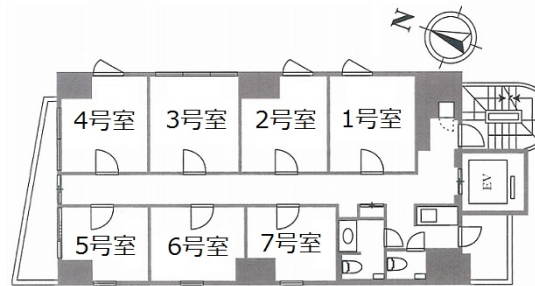

# 渋谷アトリエオフィス (ILA渋谷美竹ビル) 5階2.6坪

東京都渋谷区渋谷1-12-8

## 物件MAP

賃貸条件	
坪数	2.6坪
階数	5階 (502)
入居可能日	
ビル情報	
所在地	東京都渋谷区渋谷1-12-8
最寄り駅	JR山手線 渋谷駅 徒歩5分 JR埼京線 渋谷駅 徒歩5分 東京メトロ半蔵門線 渋谷駅 徒歩5分 東京メトロ銀座線 渋谷駅 徒歩5分 東急田園都市線 渋谷駅 徒歩5分
エリア	渋谷エリア
竣工	2017年4月
耐震	新耐震基準
階数	地上9階
用途	レンタルオフィス
構造	RC造
設備情報	
エレベーター	
空調	個別空調
OAフロア	OAフロア
基準階天井高	
光ファイバー	有り
トイレ	男女別・室外
セキュリティ	有り
駐車場	無し