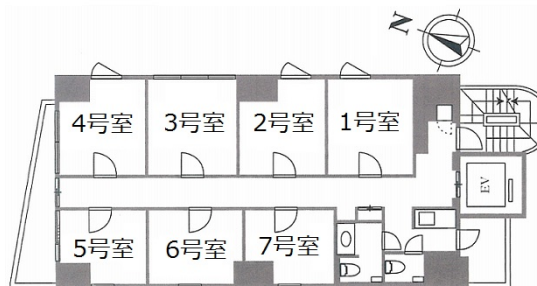

渋谷アトリエオフィス (ILA渋谷美竹ビル) 5階2.6坪

東京都渋谷区渋谷1-12-8

物件MAP

賃貸条件	
坪数	2.6坪
階数	5階 (502)
入居可能日	
ビル情報	
所在地	東京都渋谷区渋谷1-12-8
最寄り駅	JR山手線 渋谷駅 徒歩5分 JR埼京線 渋谷駅 徒歩5分 東京メトロ半蔵門線 渋谷駅 徒歩5分 東京メトロ銀座線 渋谷駅 徒歩5分 東急田園都市線 渋谷駅 徒歩5分
エリア	渋谷エリア
竣工	2017年4月
耐震	新耐震基準
階数	地上9階
用途	レンタルオフィス
構造	RC造
設備情報	
エレベーター	
空調	個別空調
OAフロア	OAフロア
基準階天井高	
光ファイバー	有り
トイレ	男女別・室外
セキュリティ	有り
駐車場	無し

事務所移転の簡単検索サイト

渋谷アトリエオフィス (ILA渋谷美竹ビル) 5階2.6坪 東京都渋谷区渋谷1-12-8

渋谷エリア (ビルID: 0038762) の賃貸オフィス

クイックサービス

貸事務所・レンタルオフィス・オフィス移転ならQuickService

物件詳細はこちらから

0120-55-2620

【受付時間】平日9:30~18:30