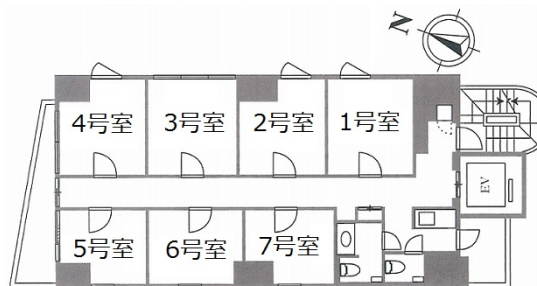

渋谷アトリエオフィス (ILA渋谷美竹ビル) 5階2.81坪

東京都渋谷区渋谷1-12-8

物件MAP

賃貸条件	
月額賃料	170,000円 (税別)
坪数	2.81坪
坪単価	60,498円 (税別)
共益費	15,000円
礼金	1ヶ月
敷金 (保証金)	2ヶ月
階数	5階 (501)
入居可能日	即日

ビル情報	
所在地	東京都渋谷区渋谷1-12-8
最寄り駅	JR山手線 渋谷駅 徒歩5分 JR埼京線 渋谷駅 徒歩5分 東京メトロ半蔵門線 渋谷駅 徒歩5分 東京メトロ銀座線 渋谷駅 徒歩5分 東急田園都市線 渋谷駅 徒歩5分

エリア	渋谷エリア
竣工	2017年4月
耐震	新耐震基準
階数	地上9階
用途	レンタルオフィス
構造	RC造

設備情報	
エレベーター	
空調	個別空調
OAフロア	OAフロア
基準階天井高	
光ファイバー	有り
トイレ	男女別・室外
セキュリティ	有り
駐車場	無し