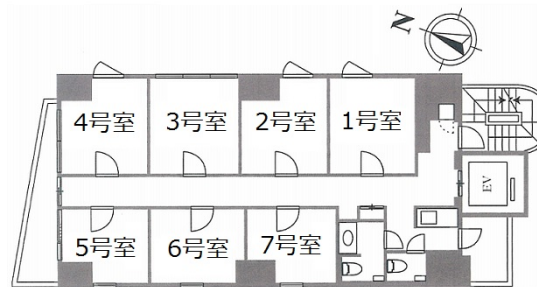

渋谷アトリエオフィス (ILA渋谷美竹ビル) 5階2.81坪

東京都渋谷区渋谷1-12-8

物件MAP

賃貸条件	
坪数	2.81坪
階数	5階 (501)
入居可能日	
ビル情報	
所在地	東京都渋谷区渋谷1-12-8
最寄り駅	JR山手線 渋谷駅 徒歩5分 JR埼京線 渋谷駅 徒歩5分 東京メトロ半蔵門線 渋谷駅 徒歩5分 東京メトロ銀座線 渋谷駅 徒歩5分 東急田園都市線 渋谷駅 徒歩5分
エリア	渋谷エリア
竣工	2017年4月
耐震	新耐震基準
階数	地上9階
用途	レンタルオフィス
構造	RC造
設備情報	
エレベーター	
空調	個別空調
OAフロア	OAフロア
基準階天井高	
光ファイバー	有り
トイレ	男女別・室外
セキュリティ	有り
駐車場	無し