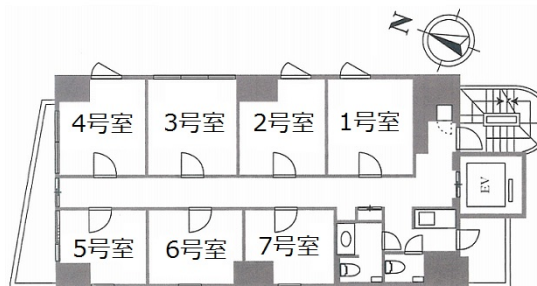

渋谷アトリエオフィス (ILA渋谷美竹ビル) 5階2.81坪

東京都渋谷区渋谷1-12-8

物件MAP

賃貸条件	
坪数	2.81坪
階数	5階 (501)
入居可能日	

ビル情報	
所在地	東京都渋谷区渋谷1-12-8
最寄り駅	JR山手線 渋谷駅 徒歩5分 JR埼京線 渋谷駅 徒歩5分 東京メトロ半蔵門線 渋谷駅 徒歩5分 東京メトロ銀座線 渋谷駅 徒歩5分 東急田園都市線 渋谷駅 徒歩5分
エリア	渋谷エリア
竣工	2017年4月
耐震	新耐震基準
階数	地上9階
用途	レンタルオフィス
構造	RC造

設備情報	
エレベーター	
空調	個別空調
OAフロア	OAフロア
基準階天井高	
光ファイバー	有り
トイレ	男女別・室外
セキュリティ	有り
駐車場	無し

事務所移転の簡単検索サイト

渋谷アトリエオフィス (ILA渋谷美竹ビル) 5階2.81坪 東京都渋谷区渋谷1-12-8

渋谷エリア (ビルID: 0038762) の賃貸オフィス

貸事務所・レンタルオフィス・オフィス移転ならQuickService