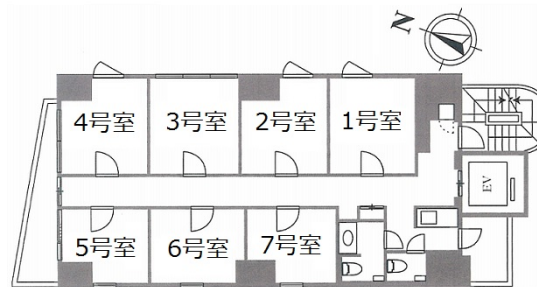

# 渋谷アトリエオフィス (ILA渋谷美竹ビル) 4階2.81坪

東京都渋谷区渋谷1-12-8

## 物件MAP

賃貸条件	
坪数	2.81坪
階数	4階 (404)
入居可能日	
ビル情報	
所在地	東京都渋谷区渋谷1-12-8
最寄り駅	JR山手線 渋谷駅 徒歩5分 JR埼京線 渋谷駅 徒歩5分 東京メトロ半蔵門線 渋谷駅 徒歩5分 東京メトロ銀座線 渋谷駅 徒歩5分 東急田園都市線 渋谷駅 徒歩5分
エリア	渋谷エリア
竣工	2017年4月
耐震	新耐震基準
階数	地上9階
用途	レンタルオフィス
構造	RC造
設備情報	
エレベーター	
空調	個別空調
OAフロア	OAフロア
基準階天井高	
光ファイバー	有り
トイレ	男女別・室外
セキュリティ	有り
駐車場	無し