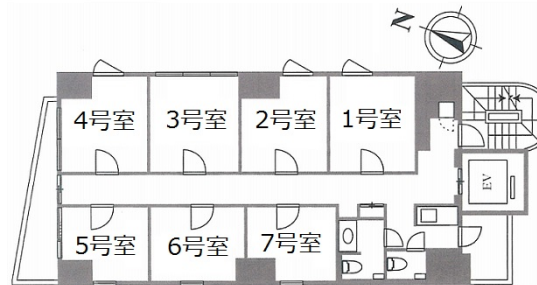

渋谷アトリエオフィス (ILA渋谷美竹ビル) 4階2.81坪

東京都渋谷区渋谷1-12-8

物件MAP

賃貸条件	
月額賃料	175,000円 (税別)
坪数	2.81坪
坪単価	62,278円 (税別)
共益費	15,000円
礼金	1ヶ月
敷金 (保証金)	2ヶ月
階数	4階 (404)
入居可能日	即日

ビル情報	
所在地	東京都渋谷区渋谷1-12-8
最寄り駅	JR山手線 渋谷駅 徒歩5分 JR埼京線 渋谷駅 徒歩5分 東京メトロ半蔵門線 渋谷駅 徒歩5分 東京メトロ銀座線 渋谷駅 徒歩5分 東急田園都市線 渋谷駅 徒歩5分
エリア	渋谷エリア
竣工	2017年4月
耐震	新耐震基準
階数	地上9階
用途	レンタルオフィス
構造	RC造

設備情報	
エレベーター	
空調	個別空調
OAフロア	OAフロア
基準階天井高	
光ファイバー	有り
トイレ	男女別・室外
セキュリティ	有り
駐車場	無し