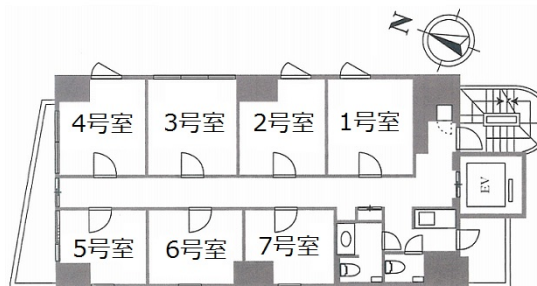

渋谷アトリエオフィス (ILA渋谷美竹ビル) 4階2.81坪

東京都渋谷区渋谷1-12-8

物件MAP

賃貸条件	
坪数	2.81坪
階数	4階 (404)
入居可能日	
ビル情報	
所在地	東京都渋谷区渋谷1-12-8
最寄り駅	JR山手線 渋谷駅 徒歩5分 JR埼京線 渋谷駅 徒歩5分 東京メトロ半蔵門線 渋谷駅 徒歩5分 東京メトロ銀座線 渋谷駅 徒歩5分 東急田園都市線 渋谷駅 徒歩5分
エリア	渋谷エリア
竣工	2017年4月
耐震	新耐震基準
階数	地上9階
用途	レンタルオフィス
構造	RC造
設備情報	
エレベーター	
空調	個別空調
OAフロア	OAフロア
基準階天井高	
光ファイバー	有り
トイレ	男女別・室外
セキュリティ	有り
駐車場	無し

渋谷アトリエオフィス (ILA渋谷美竹ビル) 4階2.81坪 東京都渋谷区渋谷1-12-8

渋谷エリア (ビルID: 0038762) の賃貸オフィス

貸事務所・レンタルオフィス・オフィス移転ならQuickService

物件詳細はこちらから

0120-55-2620

【受付時間】平日9:30~18:30