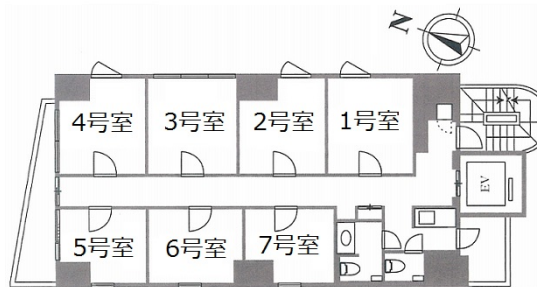

# 渋谷アトリエオフィス (ILA渋谷美竹ビル) 4階2.9坪

東京都渋谷区渋谷1-12-8

## 物件MAP

賃貸条件	
坪数	2.9坪
階数	4階 (403)
入居可能日	
ビル情報	
所在地	東京都渋谷区渋谷1-12-8
最寄り駅	JR山手線 渋谷駅 徒歩5分 JR埼京線 渋谷駅 徒歩5分 東京メトロ半蔵門線 渋谷駅 徒歩5分 東京メトロ銀座線 渋谷駅 徒歩5分 東急田園都市線 渋谷駅 徒歩5分
エリア	渋谷エリア
竣工	2017年4月
耐震	新耐震基準
階数	地上9階
用途	レンタルオフィス
構造	RC造
設備情報	
エレベーター	
空調	個別空調
OAフロア	OAフロア
基準階天井高	
光ファイバー	有り
トイレ	男女別・室外
セキュリティ	有り
駐車場	無し