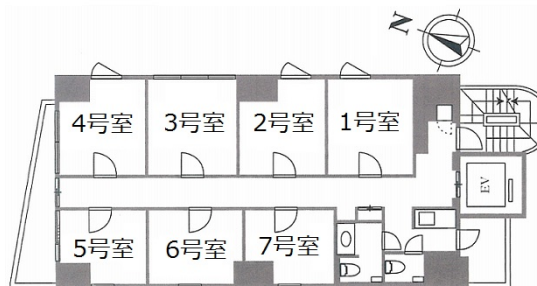

渋谷アトリエオフィス (ILA渋谷美竹ビル) 4階2.9坪

東京都渋谷区渋谷1-12-8

物件MAP

賃貸条件	
坪数	2.9坪
階数	4階 (403)
入居可能日	
ビル情報	
所在地	東京都渋谷区渋谷1-12-8
最寄り駅	JR山手線 渋谷駅 徒歩5分 JR埼京線 渋谷駅 徒歩5分 東京メトロ半蔵門線 渋谷駅 徒歩5分 東京メトロ銀座線 渋谷駅 徒歩5分 東急田園都市線 渋谷駅 徒歩5分
エリア	渋谷エリア
竣工	2017年4月
耐震	新耐震基準
階数	地上9階
用途	レンタルオフィス
構造	RC造
設備情報	
エレベーター	
空調	個別空調
OAフロア	OAフロア
基準階天井高	
光ファイバー	有り
トイレ	男女別・室外
セキュリティ	有り
駐車場	無し